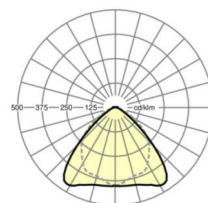

параметры

номер заказа	19515006085
код EAN	4020863427529
номер таможенного тарифа	94051190
Знак прохождения контроля	IP 20, класс защиты I, ENEC10 VDE, F, HACCP DIN10500/Food/IFS-пригодность для применения/BRC, Indoor, CE
Степень ударопрочности IK	IK03 (-20°C bis 30°C)
Температура окружающей среды	ta -20°C в 30°C
Особые свойства	Готовность к IoT «Ready for IoT»
Гарантийный срок	5 лет
Государственные программы поддержки	BEG - государственные субсидии для энергосберегающих зданий (действительна только для Германии)

электротехника

Балласт	Электронный драйвер DALI2 (1 штука)
Мощность системы	24W
сетевое напряжение	230V/50Hz
автоматический предохранитель (пусковой ток)	13 штук/B10, 24 штук/B16, 25 штук/C10, 40 штук/C16
класс энергосбережения/Источник света	C

Оптика

Оснастка	LED, цветопередача/оттенок света CRI ≥ 80 / 3000K
Допуск для координаты цветности (MacAdam)	3SDCM
Номинальный световой поток	4264lm
Срок службы LED	50000h L80/B10 (Tq 30°C), 70000h L80/B50 (Tq 30°C)
светоотдача светильников	179lm/W
Угол излучения	95° (C0) / 95° (C90)
UGR поп./вдоль	20.4 / 21.9

DEEP-LINK

<https://www.regiolum.de/ru/article/19515006085>

Ссылка	LED 4000lm 830
ηLB	100 %
Φ ↓/↑	98 % / 2 %
UGR поп./вдоль	20.4 / 21.9